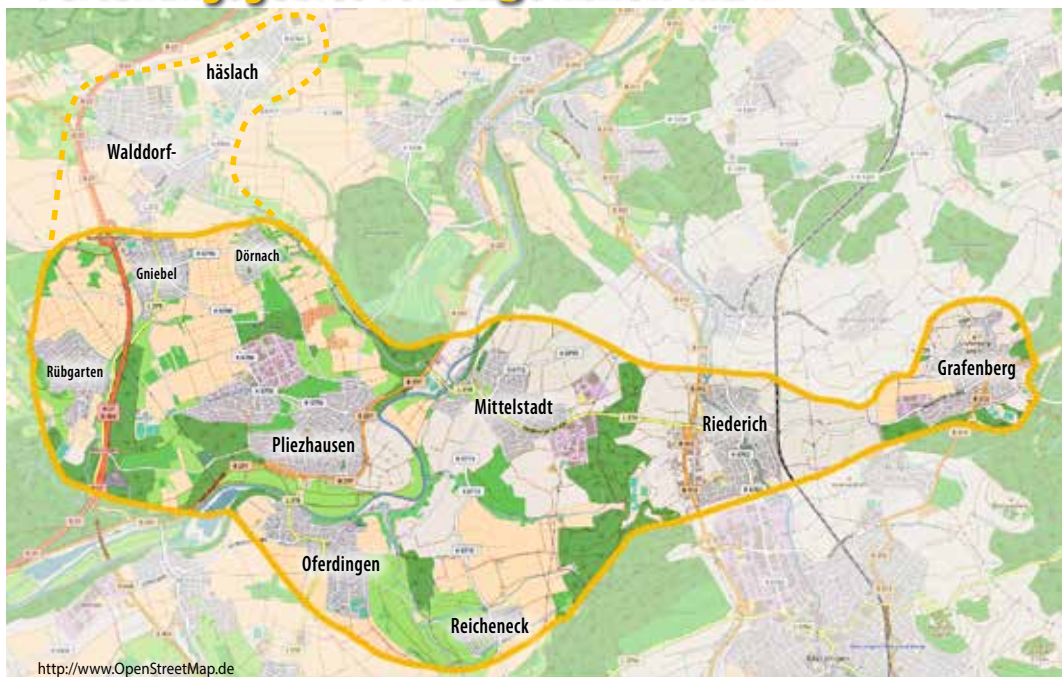

Vollverteilung in den Gemeinden

Grafenberg	1.120 Haushalte
Reutlingen-Mittelstadt	1.345 Haushalte
Reutlingen-Oferdingen	1.090 Haushalte
Reutlingen-Reicheneck	405 Haushalte
Riederich	1.810 Haushalte
Pliezhausen mit Rübgarten, Dörnach und Gniebel	4.230 Haushalte
Gesamt	10.000 Haushalte

(Angaben unter Vorbehalt, Stand 17/11)

Verteilungsgebiet von augenblick mal...

Mehrfach im Jahr erreichen Sie durch zusätzliche Vollverteilungen in Walddorfhäslach weitere 2.200 Haushalte. Sie haben somit die Möglichkeit, in insgesamt 12.200 Haushalten zu werben.